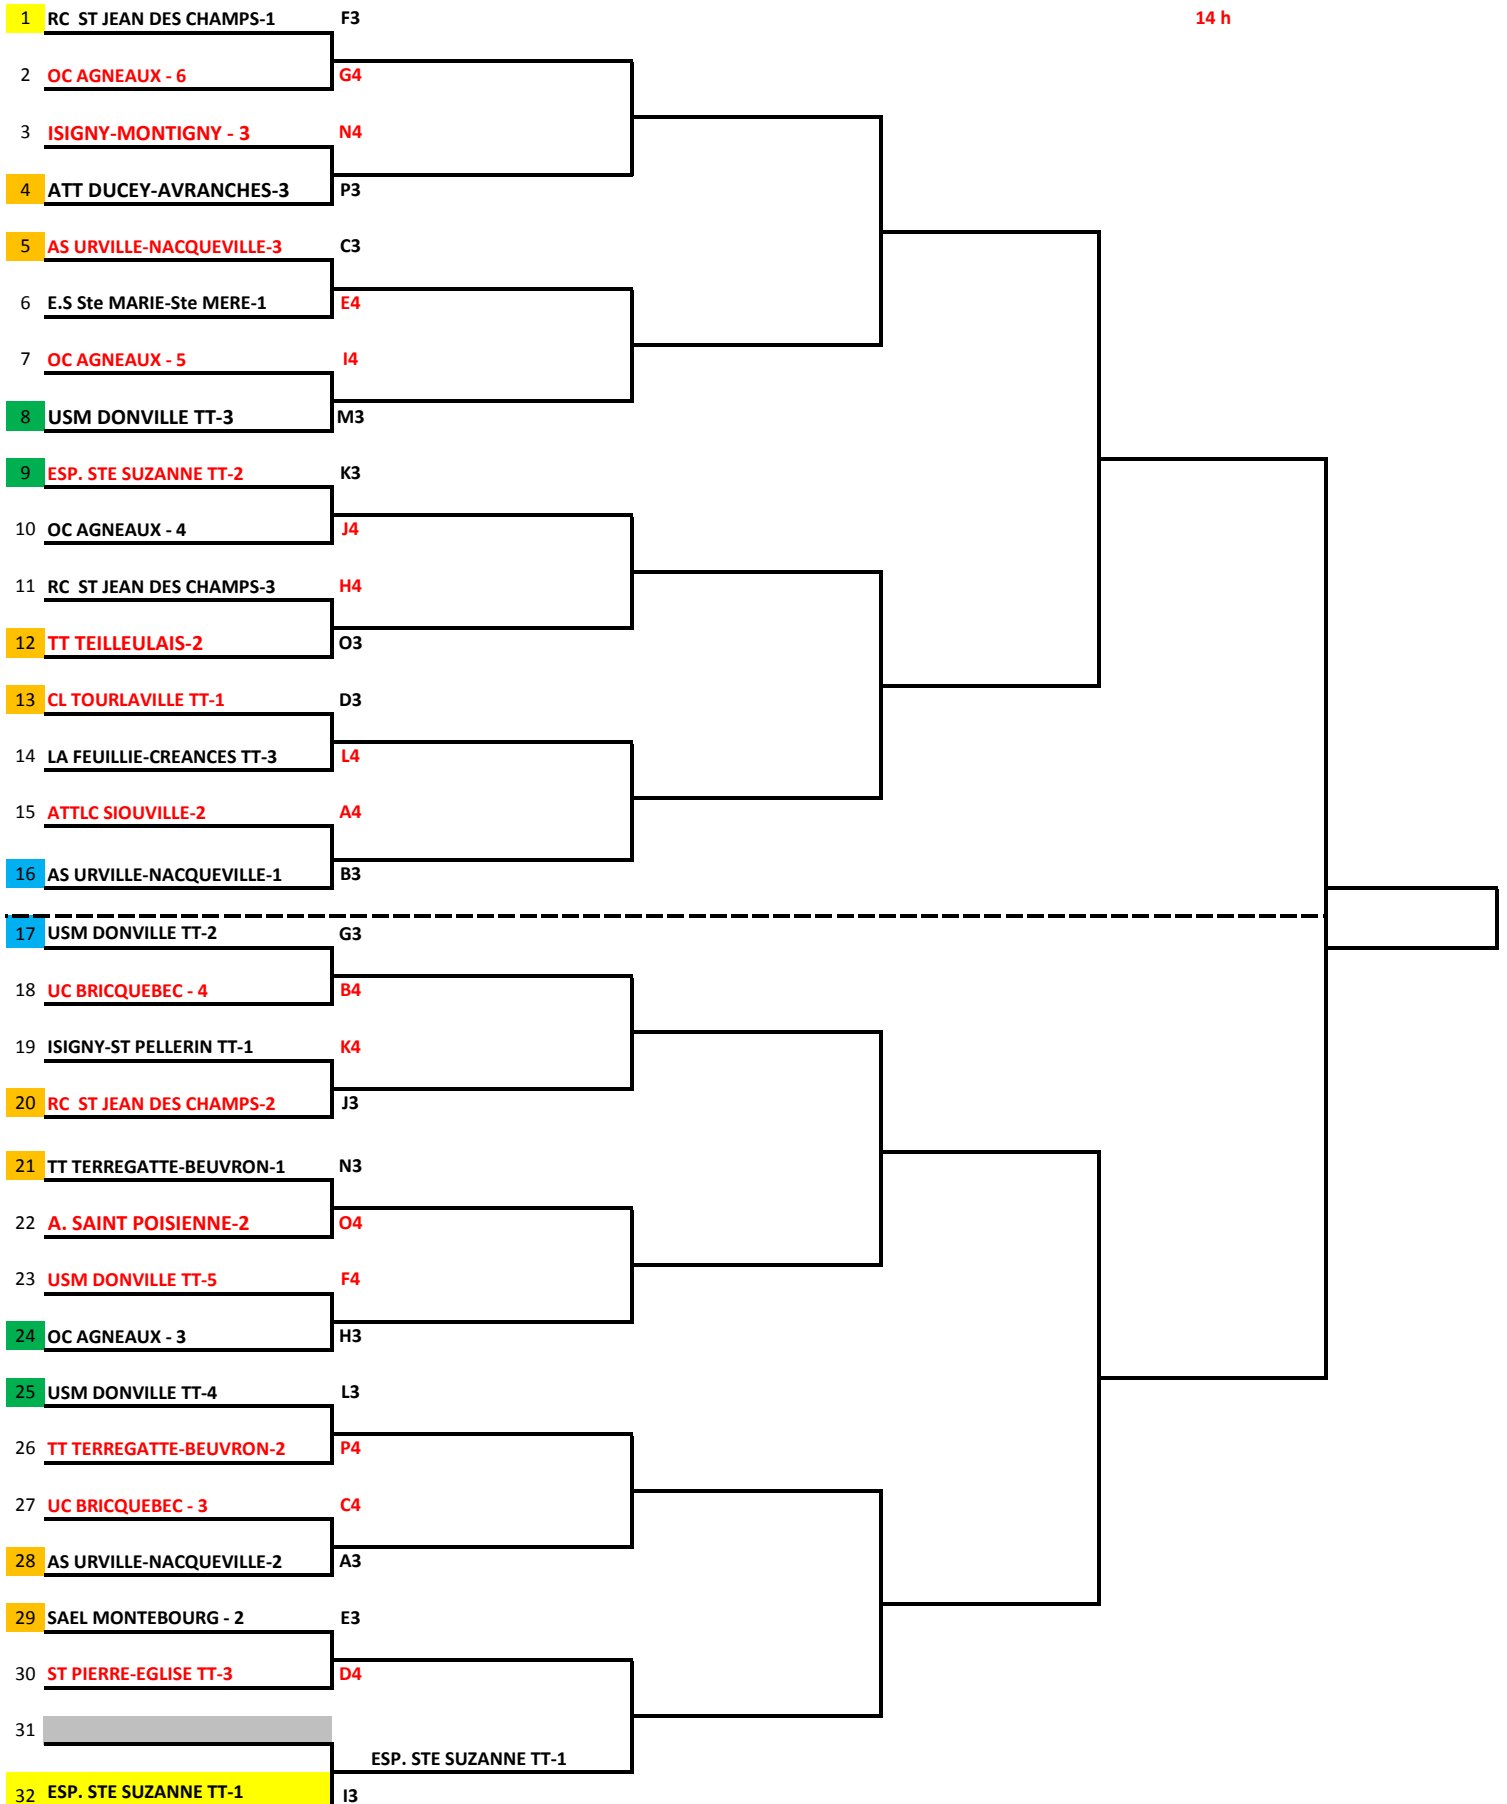

le dimanche 08 juin 2025

14 h

Vainqueur

Les équipes en **ROUGE**
reçoivent

En **JAUNE**, les équipes
gagnantes ou exemptes