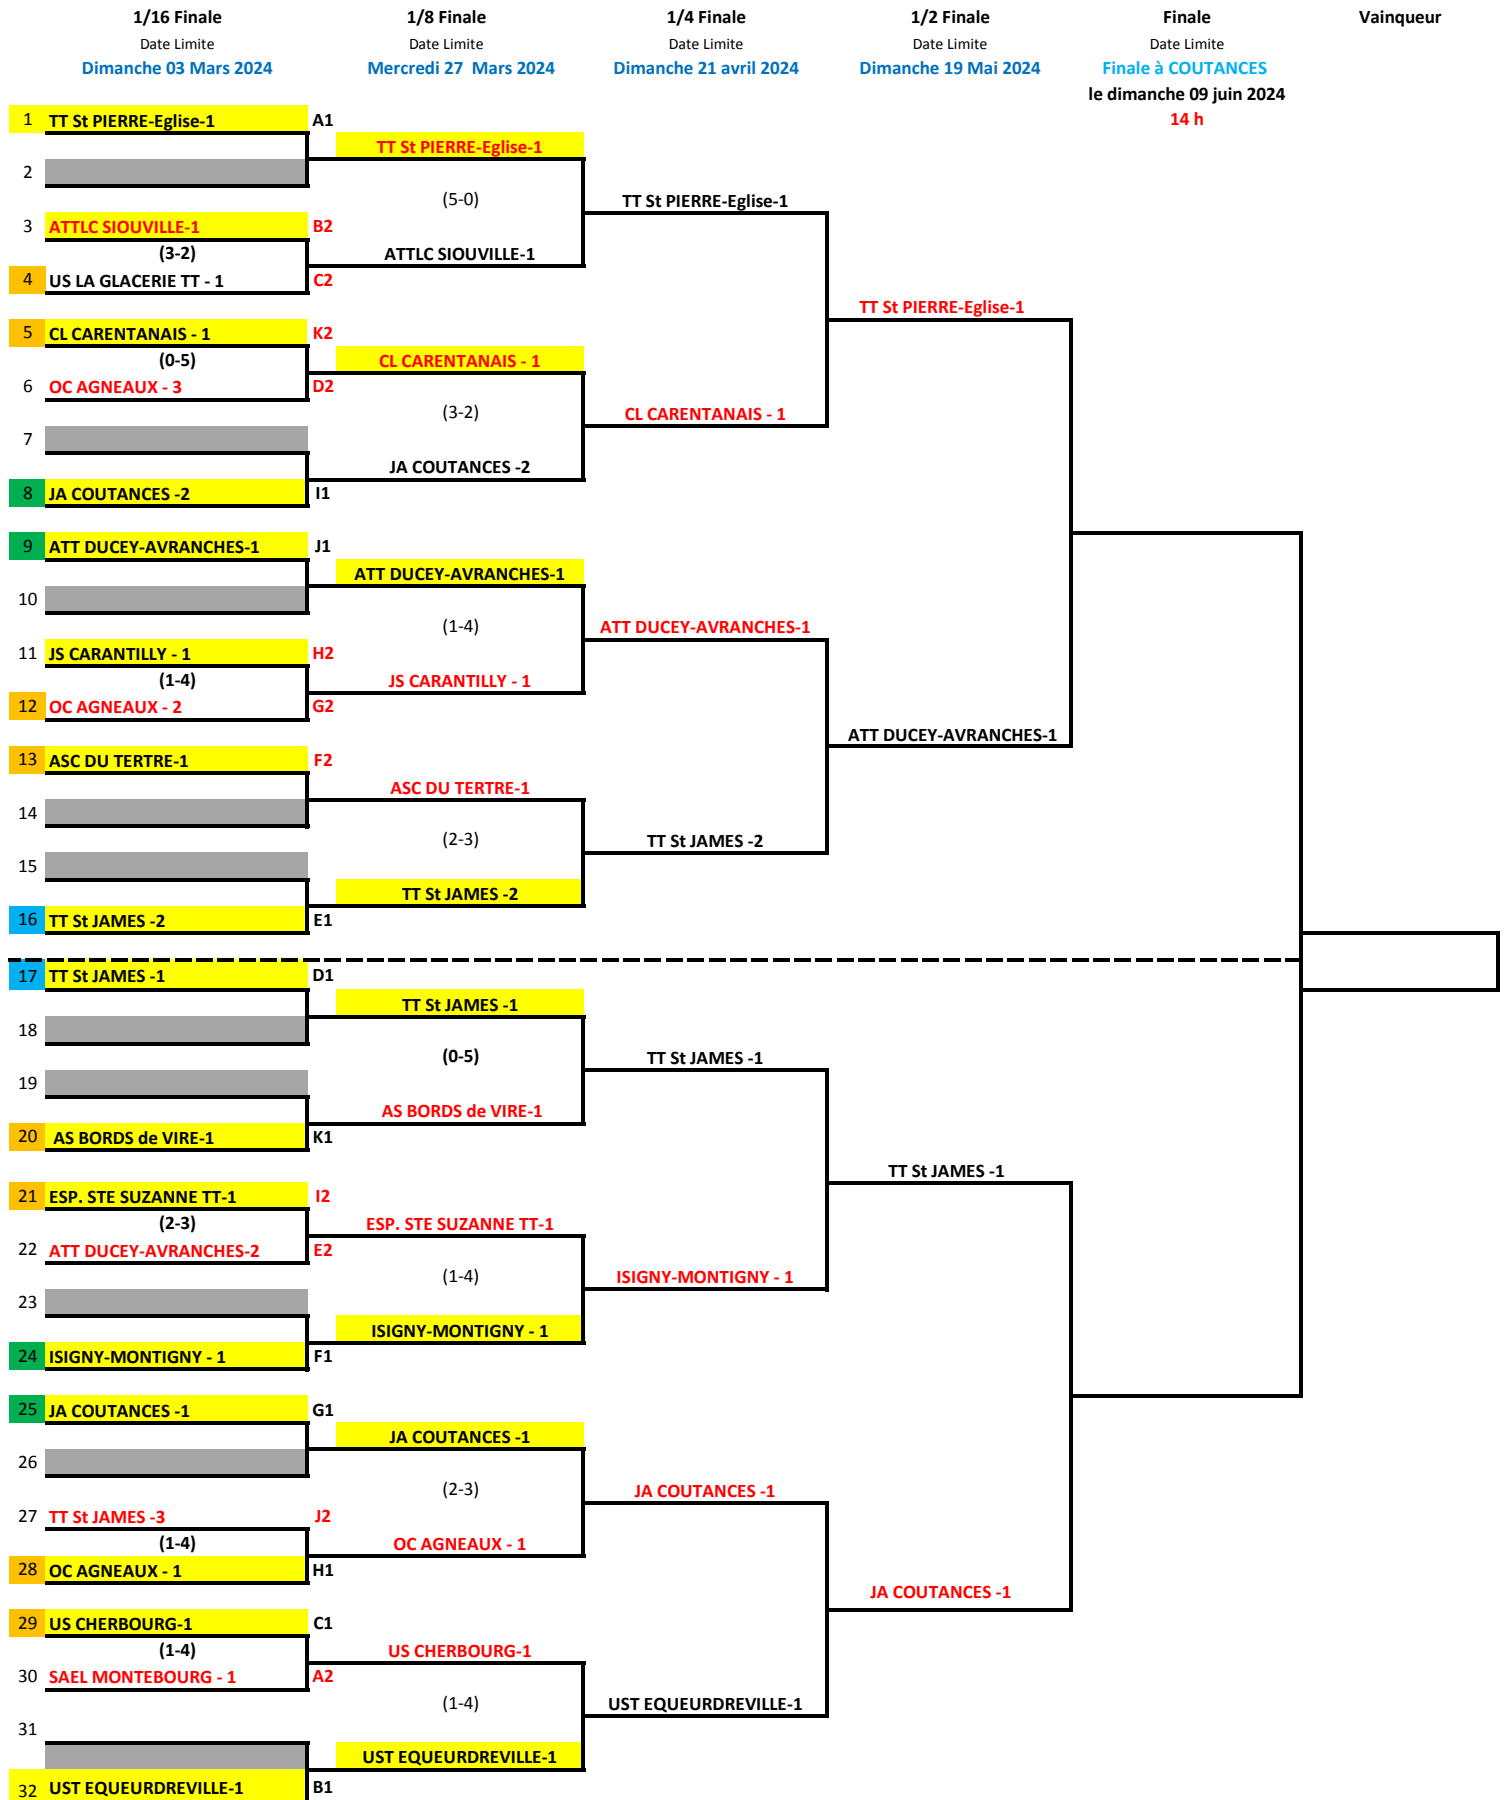

TROPHEE GUY LEMOINE
TABLEAU FINAL
SAISON 2023 - 2024

Les équipes en ROUGE reçoivent

En JAUNE, les équipes gagnantes ou exemptes