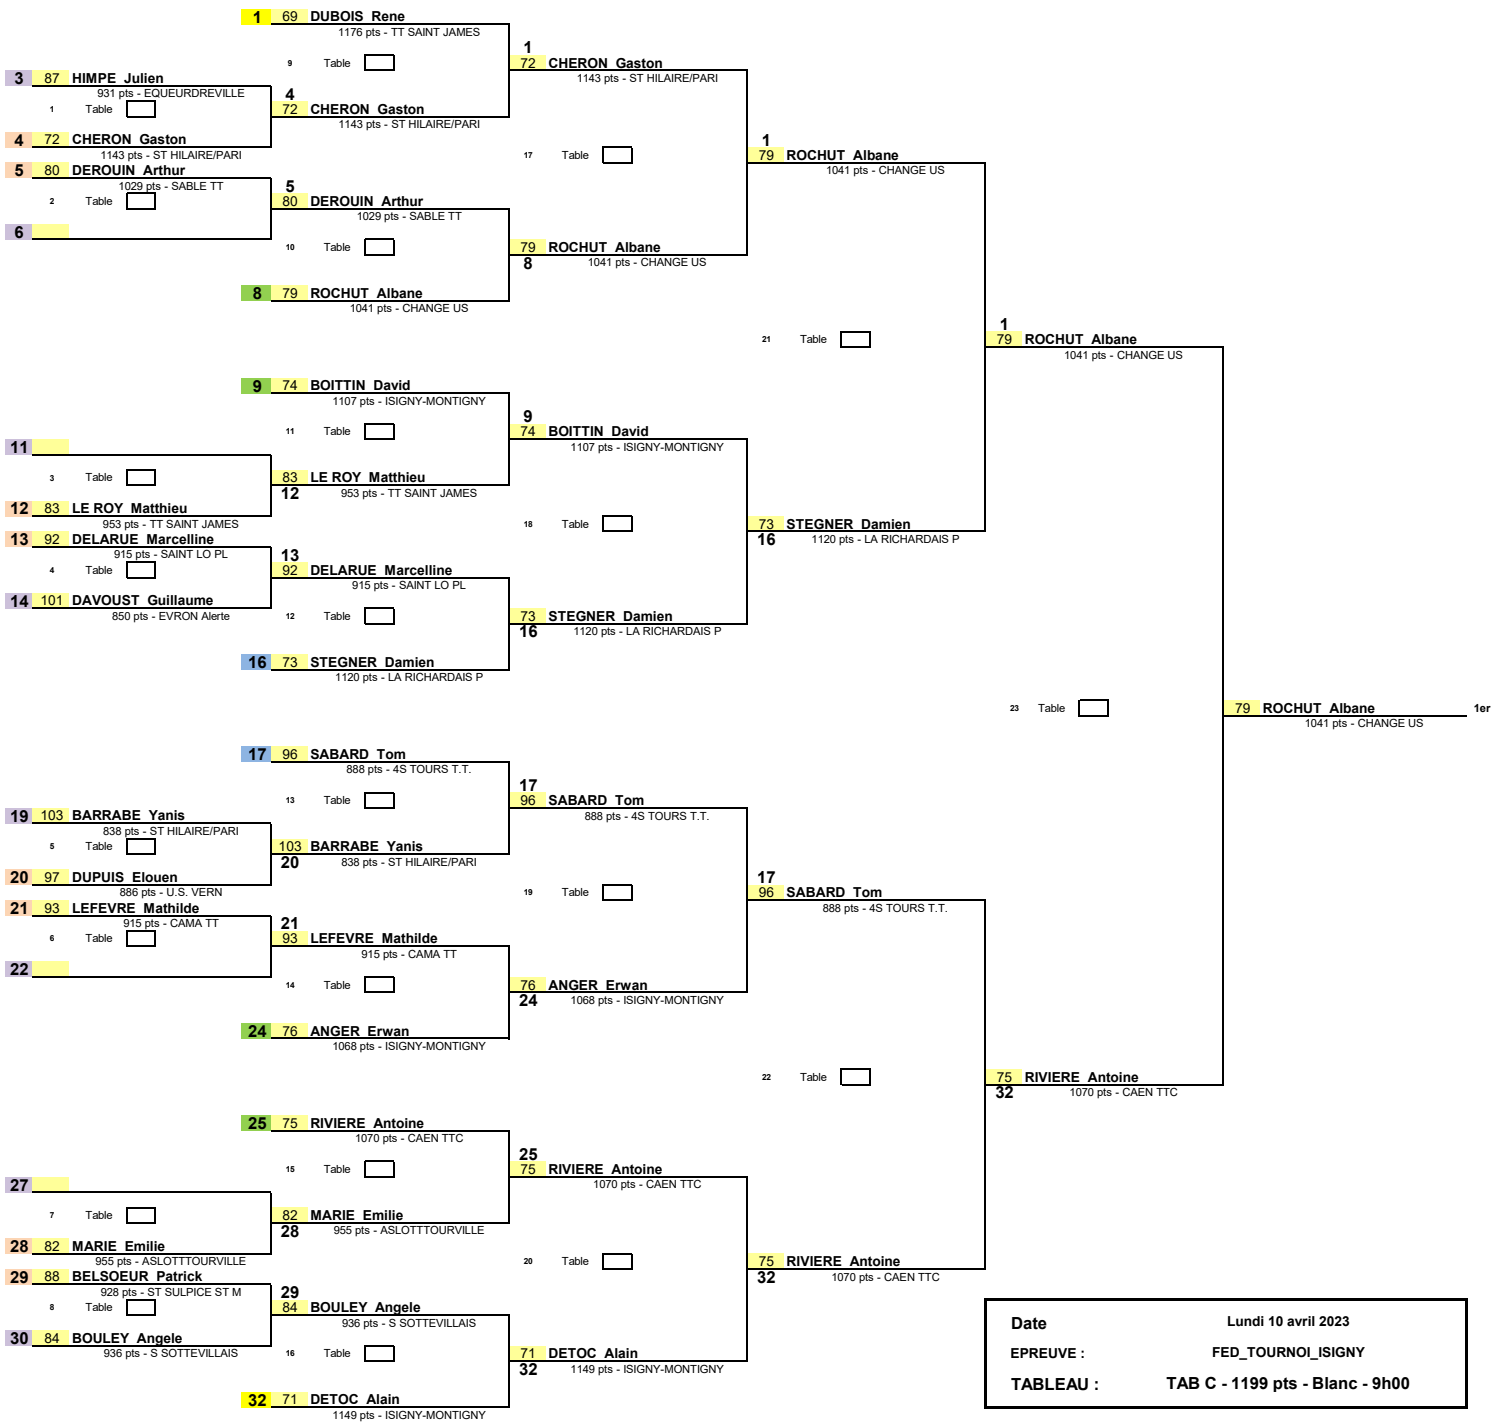

1/16ème de Finale 1/8ème de Finale 1/4 de Finale 1/2 Finale Finale

Date : Lundi 10 avril 2023
 EPREUVE : FED_TOURNOI_ISIGNY
 TABLEAU : TAB C - 1199 pts - Blanc - 9h00