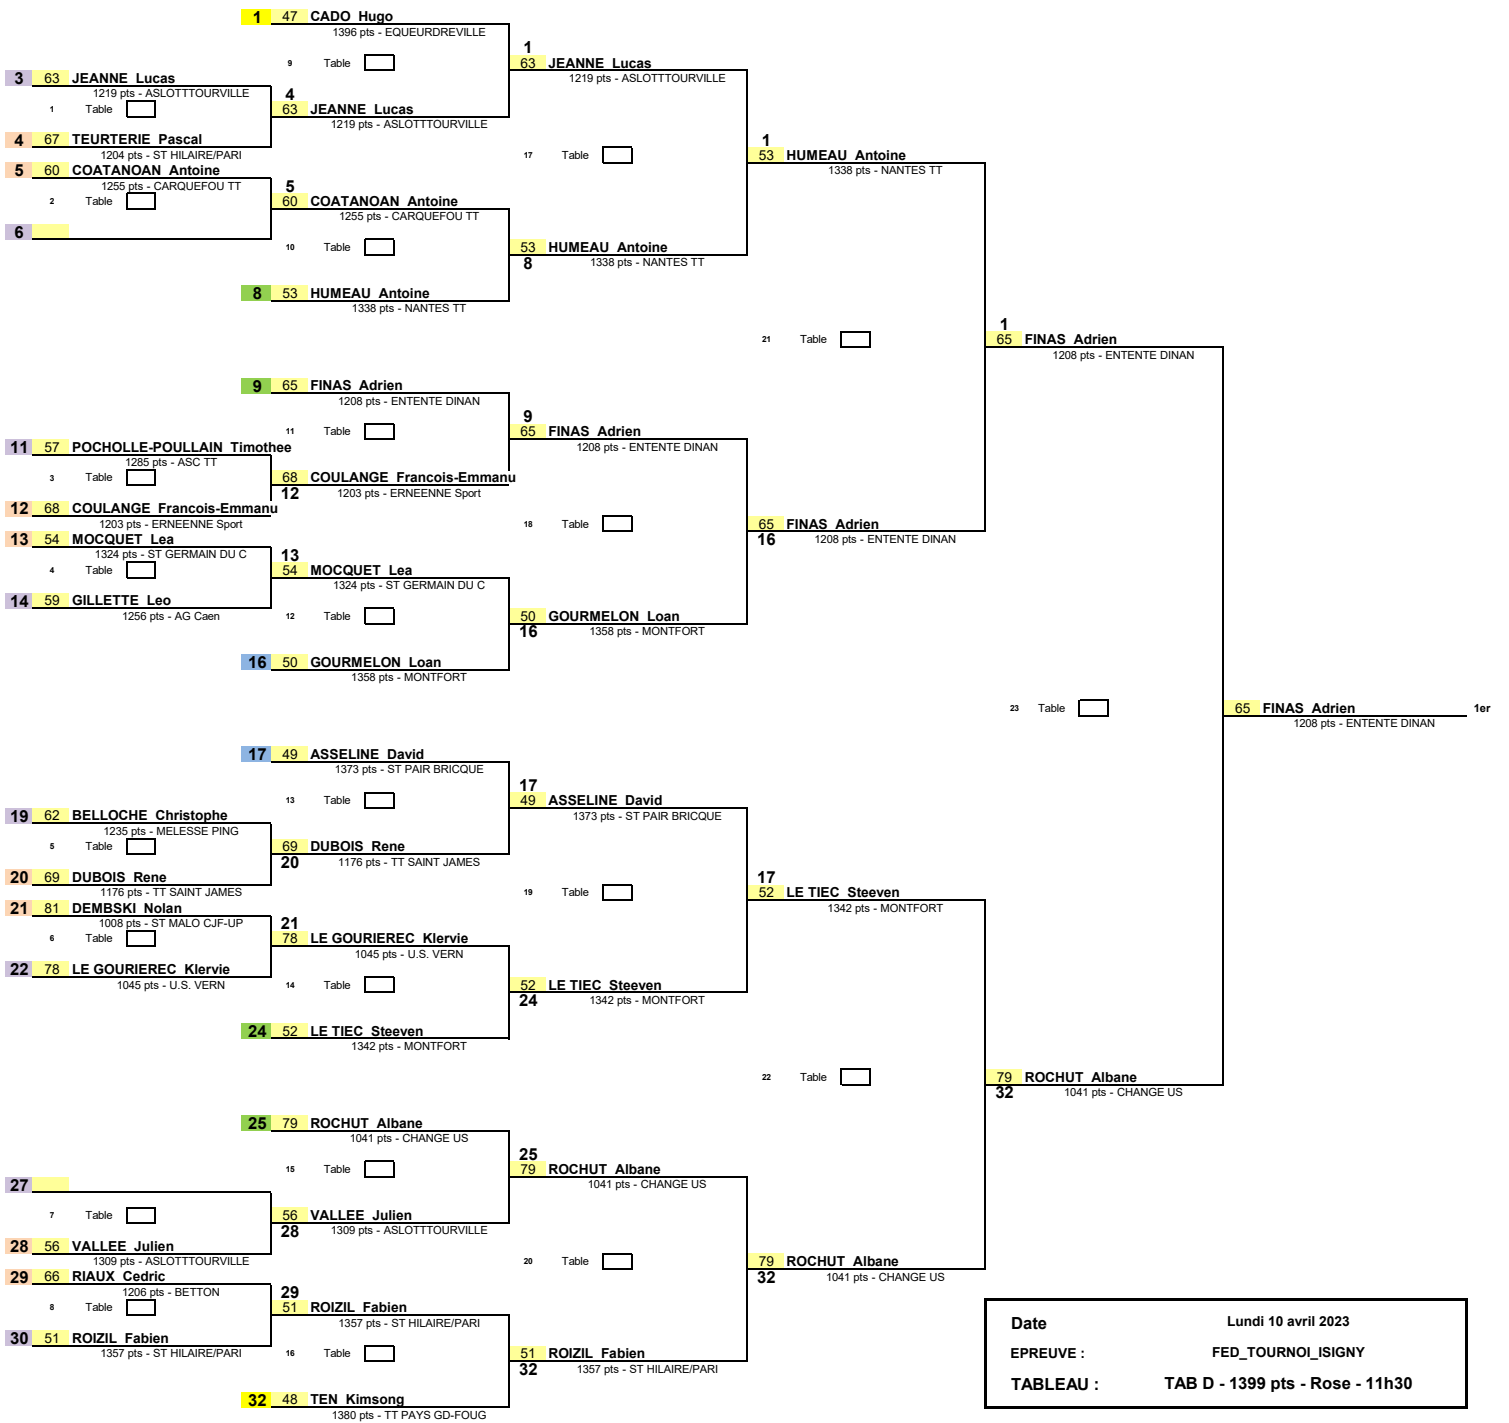

1/16ème de Finale 1/8ème de Finale 1/4 de Finale 1/2 Finale Finale

Date : Lundi 10 avril 2023
 EPREUVE : FED_TOURNOI_ISIGNY
 TABLEAU : TAB D - 1399 pts - Rose - 11h30