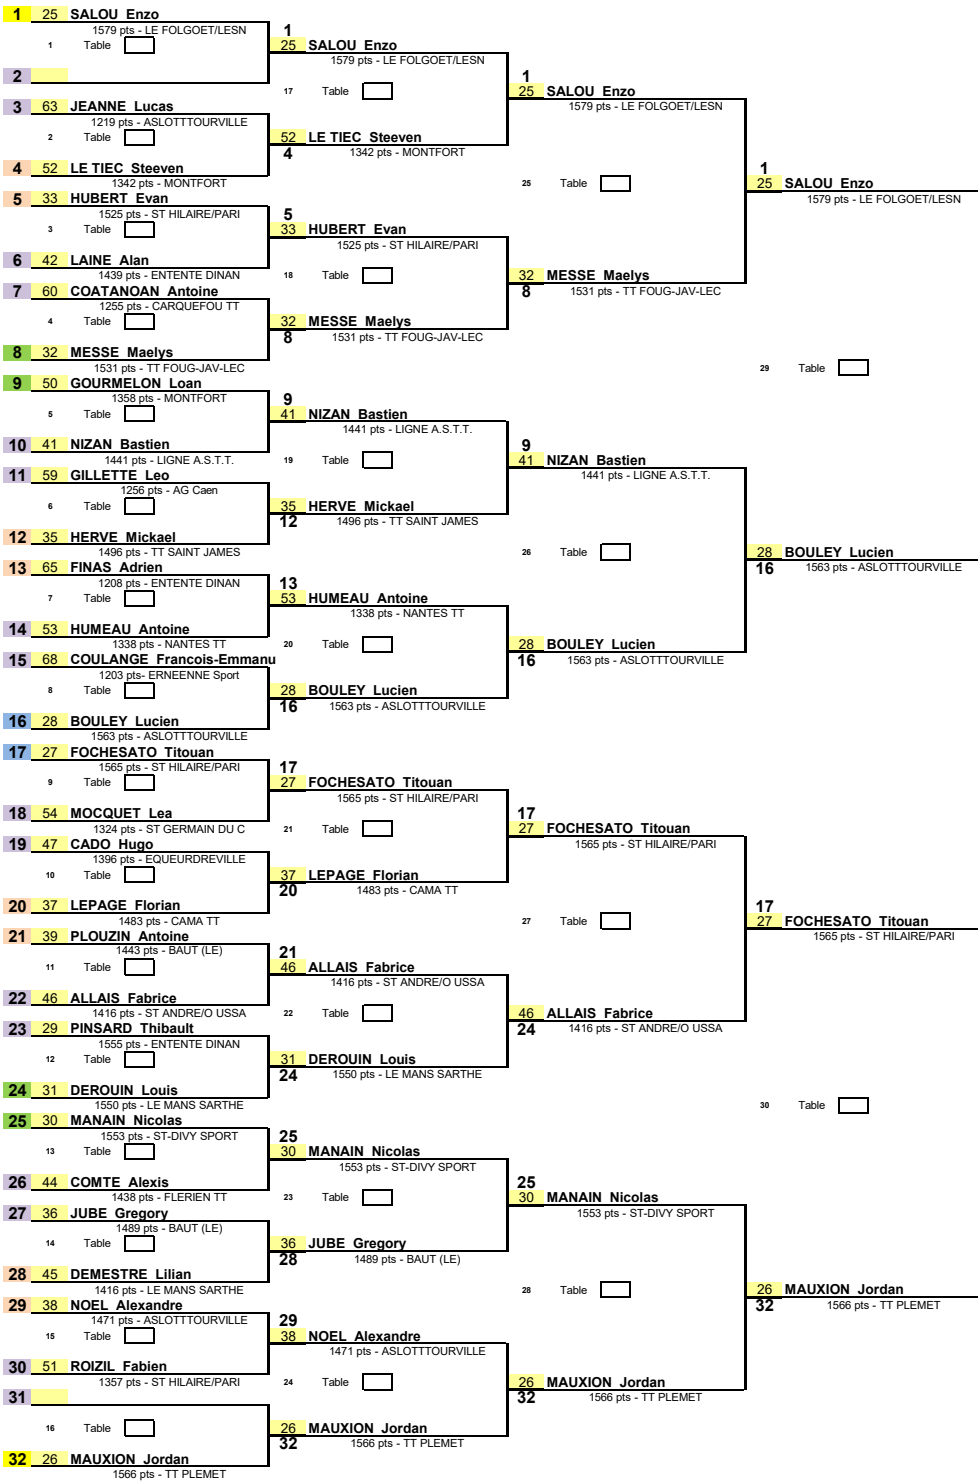

1/16ème de Finale      1/8ème de Finale      1/4 de Finale      1/2 Finale      Finale

**Date** : Lundi 10 avril 2023  
**EPREUVE** : FED\_TOURNOI\_ISIGNY  
**TABLEAU** : TAB E - 1599 pts - Jaune - 10h00