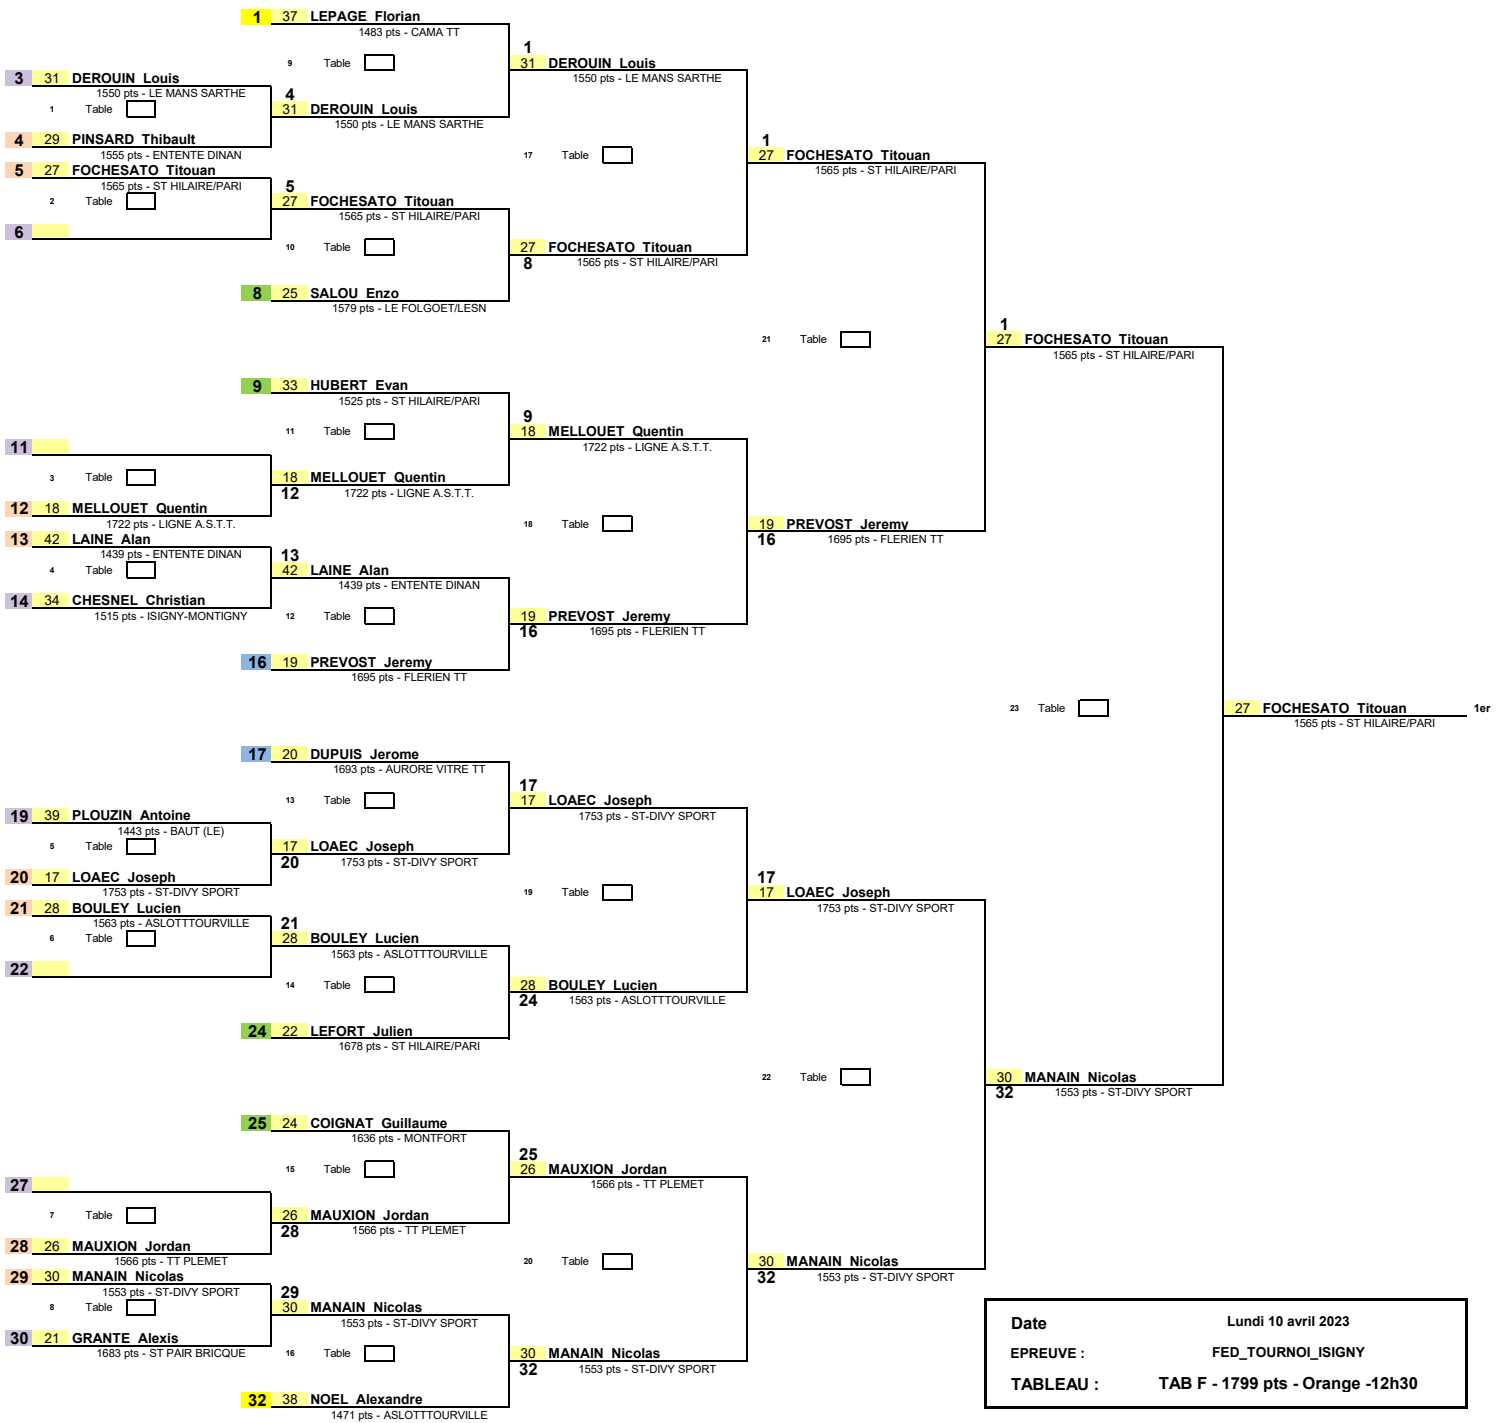

1/16ème de Finale 1/8ème de Finale 1/4 de Finale 1/2 Finale Finale

Date : Lundi 10 avril 2023
 EPREUVE : FED_TOURNOI_ISIGNY
 TABLEAU : TAB F - 1799 pts - Orange -12h30