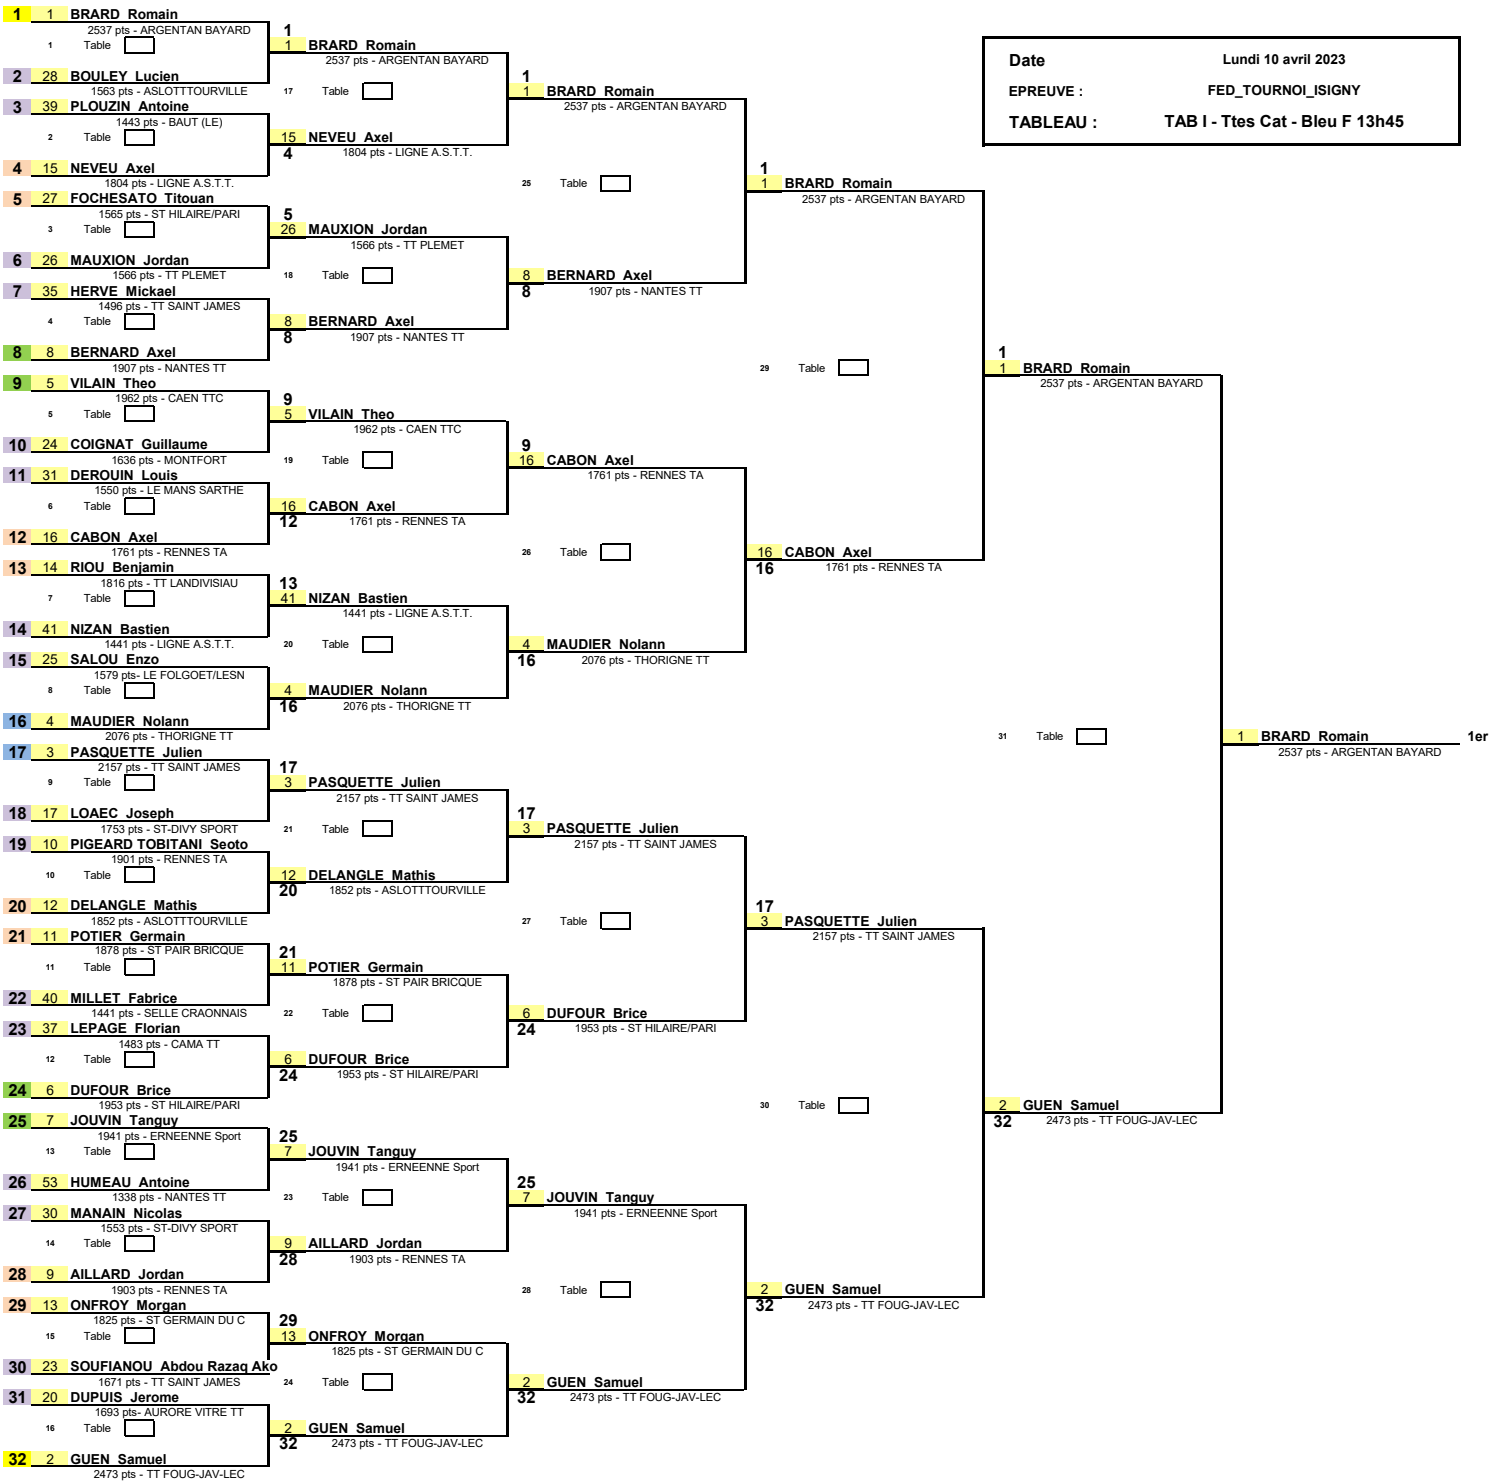

1/16ème de Finale 1/8ème de Finale 1/4 de Finale 1/2 Finale Finale

Date : Lundi 10 avril 2023
EPREUVE : FED_TOURNOI_ISIGNY
TABLEAU : TAB I - Ttes Cat - Bleu F 13h45